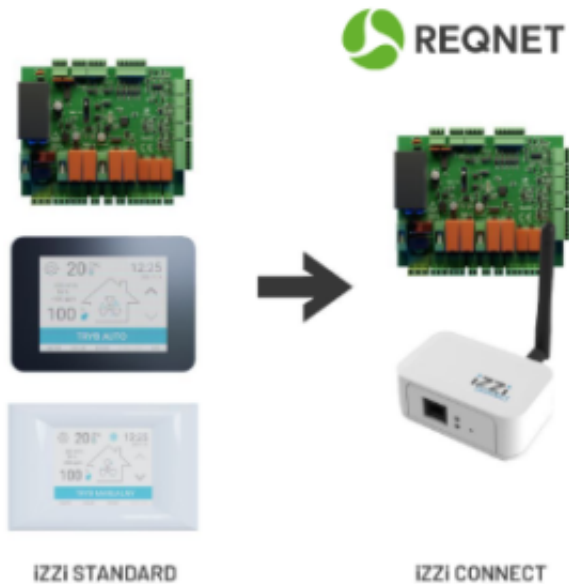

Link do produktu: <https://wentsklep.pl/wymiana-plyty-sterownika-centrali-wentylacyjnej-izzi-standard-na-modul-izzi-connect-z-wi-fi-p-5384.html>

Wymiana Płyty Sterownika Centrali Wentylacyjnej iZZi STANDARD na Moduł iZZi CONNECT z Wi-Fi

Cena brutto **1 715,85 zł**

Cena netto **1 395,00 zł**

Numer katalogowy **3749**

Producent **reQnet**

Symbol **0000002931**

Kod kreskowy **T10003749**

Opis produktu

Usługa wymiany płyty sterownika iZZi STANDARD na iZZi CONNECT z modułem Wi-Fi

Opis usługi:

Oferujemy profesjonalną usługę wymiany płyty automatyki centrali wentylacyjnej iZZi z wersji **STANDARD (panel STANDARD/LITE)** na nowoczesną płytę **iZZi CONNECT**, wyposażoną w **moduł Wi-Fi**. Dzięki temu zyskujesz możliwość **zdalnego sterowania** rekuperatorem przez aplikację mobilną i pełną integrację z nowoczesnymi systemami zarządzania powietrzem w domu.