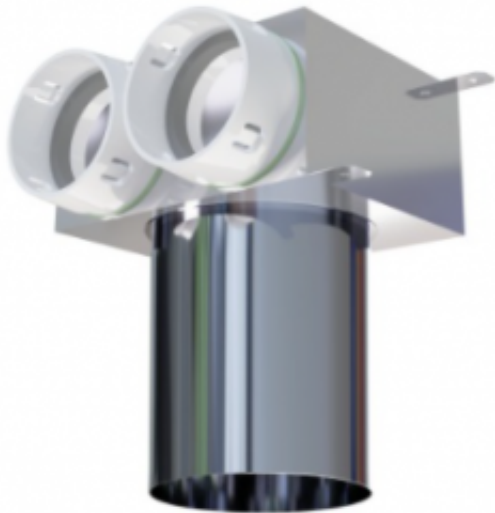

Link do produktu: <https://wentsklep.pl/przedluzenie-skrzynki-rozpreznej-do-ramki-anemostatu-p-2708.html>

Przedłużenie skrzynki rozprężnej do ramki anemostatu

Cena brutto	17,00 zł
Cena netto	13,82 zł
Dostępność	Dostępny
Czas wysyłki	3 dni
Producent	PE-FLEX

Opis produktu

Przedłużenie króćca pod ramkę anemostatu wg wskazanej długości (**maksymalnie do 40 cm**) w [skrzynce rozprężnej wykonanej ze stali nierdzewnej](#) z mufami polipropylenowymi.

Przedłużki pomocne są np. przy montażu skrzynek w posadzkach (przedłużenie króćca na grubość stropu) lub w sufitach podwieszanych (gdy obniżenie sufitu jest większe niż standardowa wysokość skrzynki rozprężnej).