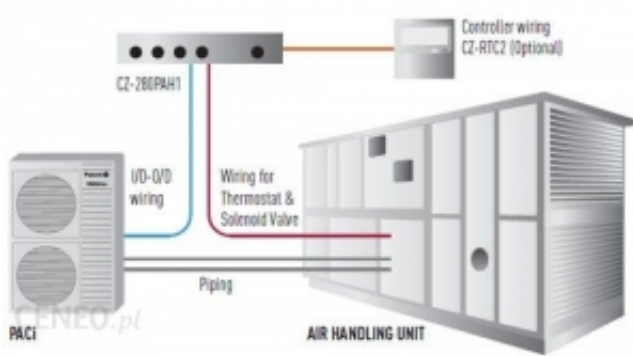

Dane aktualne na dzień: 07-04-2026 15:45

Link do produktu: <https://wentsklep.pl/paw-280pah2-p-3104.html>

PAW-280PAH2

Cena brutto **8 794,50 zł**

Cena netto **7 150,00 zł**

Dostępność **Dostępny**

Opis produktu