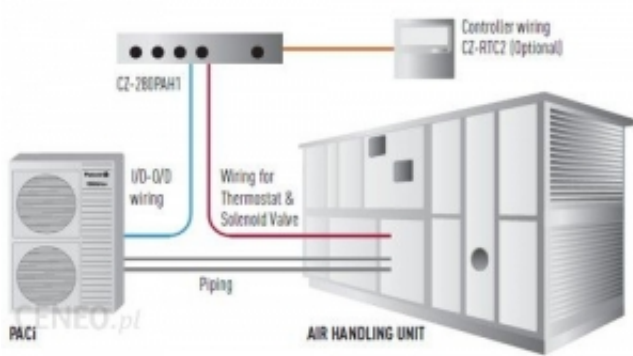

Dane aktualne na dzień: 13-03-2025 01:16

Link do produktu: <https://wentsklep.pl/paw-280pah2-p-3104.html>

PAW-280PAH2

Cena brutto **8 794,50 zł**

Cena netto **7 150,00 zł**

Dostępność **Dostępny**

Opis produktu