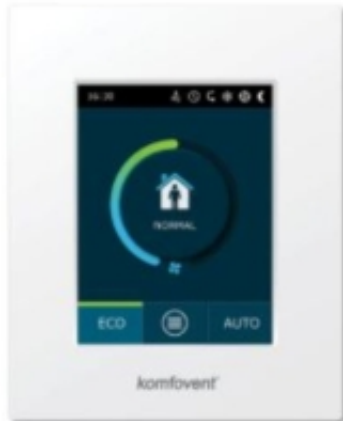

Link do produktu: <https://wentsklep.pl/panel-sterujacy-c61-dla-central-wentylacyjnych-komfovent-domekt-p-2334.html>

Panel sterujący C6.1 dla central wentylacyjnych Komfovent Domekt

Cena brutto	1 779,07 zł
Cena netto	1 446,40 zł

Opis produktu

Panel sterujący C6.1 dla central wentylacyjnych Komfovent Domekt

Elegancki, kolorowy, dotykowy, płaski panel LCD sterujący centralami wentylacyjnymi Komfovent Domekt wyposażonymi w automatykę sterowania C6/C6.

Uwaga! Panel jest wyposażeniem opcjonalnym niewpływającym na możliwości sterowania centralą. Wszystkimi centralami Komfovent Domekt z automatyką sterowania C6/C6M wyposażonymi standardowo w webserwer oraz router WIFI można w pełni sterować za pomocą urządzenia mobilnego (smartfon, tablet, laptop). Wystarczy pobrać bezpłatną aplikację Komfovent Control i zeskanować kod QR na urządzeniu, aby cieszyć się kontrolą urządzenia z dowolnego miejsca na świecie.

Widok na ekranie smartfona w 100% pokrywa się z widokiem panelu sterowania.