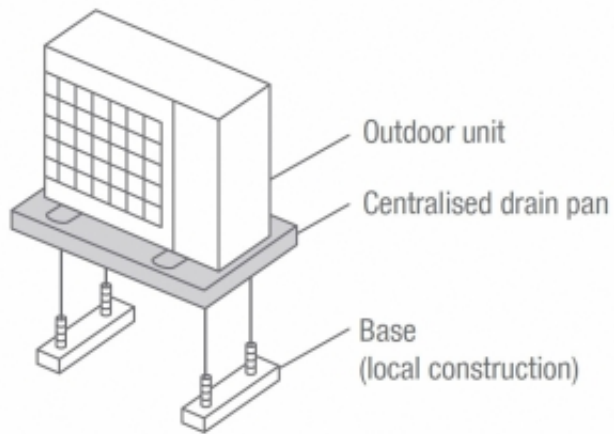

Dane aktualne na dzień: 07-04-2026 20:30

Link do produktu: <https://wentsklep.pl/mitsubishi-pac-sh97dp-e-taca-do-puhz-zrp100-250-p-1481.html>

Mitsubishi PAC-SH97DP-E TACA do PUAZ-ZRP100-250

Cena brutto **1 739,88 zł**