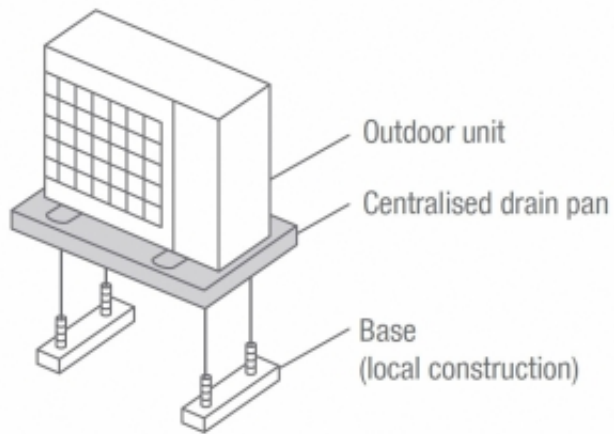

Link do produktu: <https://wentsklep.pl/mitsubishi-pac-sh97dp-e-taca-do-puhz-shw230-p-1480.html>

## Mitsubishi PAC-SH97DP-E TACA do PUAZ-SHW230

Cena brutto **1 739,88 zł**

Cena netto **1 414,54 zł**

Numer katalogowy **3721**

Producent **Mitsubishi**

Symbol **000002898**

Kod kreskowy **T10003721**