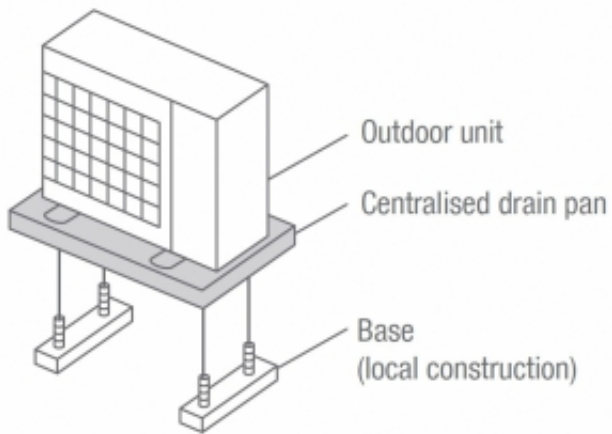

Dane aktualne na dzień: 07-04-2026 21:46

Link do produktu: <https://wentsklep.pl/mitsubishi-pac-sg64dp-e-taca-skroplin-p-1468.html>

Mitsubishi PAC-SG64DP-E taca skroplin

Cena brutto	1 303,53 zł
-------------	--------------------