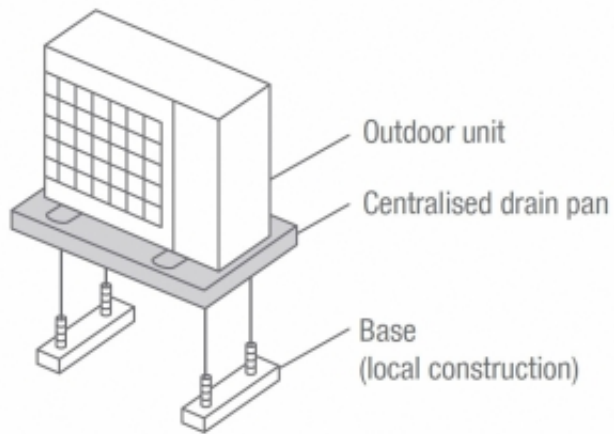

Dane aktualne na dzień: 07-04-2026 21:46

Link do produktu: <https://wentsklep.pl/mitsubishi-pac-sg63dp-e-taca-skroplin-p-1467.html>

Mitsubishi PAC-SG63DP-E taca skroplin

Cena brutto **1 187,54 zł**

Cena netto **965,48 zł**