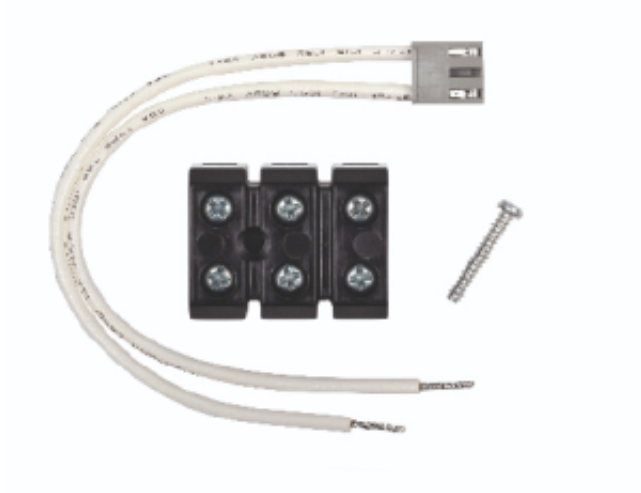

Dane aktualne na dzień: 04-04-2025 17:21

Link do produktu: <https://wentsklep.pl/mitsubishi-pac-se60ra-e-ecodan-przylacze-wtyczka-p-1457.html>

Mitsubishi PAC-SE60RA-E ECODAN przyłącze + wtyczka

| | |
|------------------|-------------------|
| Cena brutto | 248,55 zł |
| Cena netto | 202,07 zł |
| Numer katalogowy | 3483 |
| Kod producenta | 112228 |
| Producent | Mitsubishi |
| Symbol | 0000002219 |
| Kod kreskowy | T10003483 |

Opis produktu

Mitsubishi PAC-SE60RA-E ECODAN zestaw przyłącze + wtyczka do ogrzewania spustu skroplin.

- Napięcie zasilania 230 V AC,
- Zestaw można współdzielić z urządzeniami zewnętrznymi pompy PUAZ-S(H)W i PUAZ-(H)W,
- Obciążenie styku max 1A, przy wymaganym własnym przekaźniku (odległość max 10m).